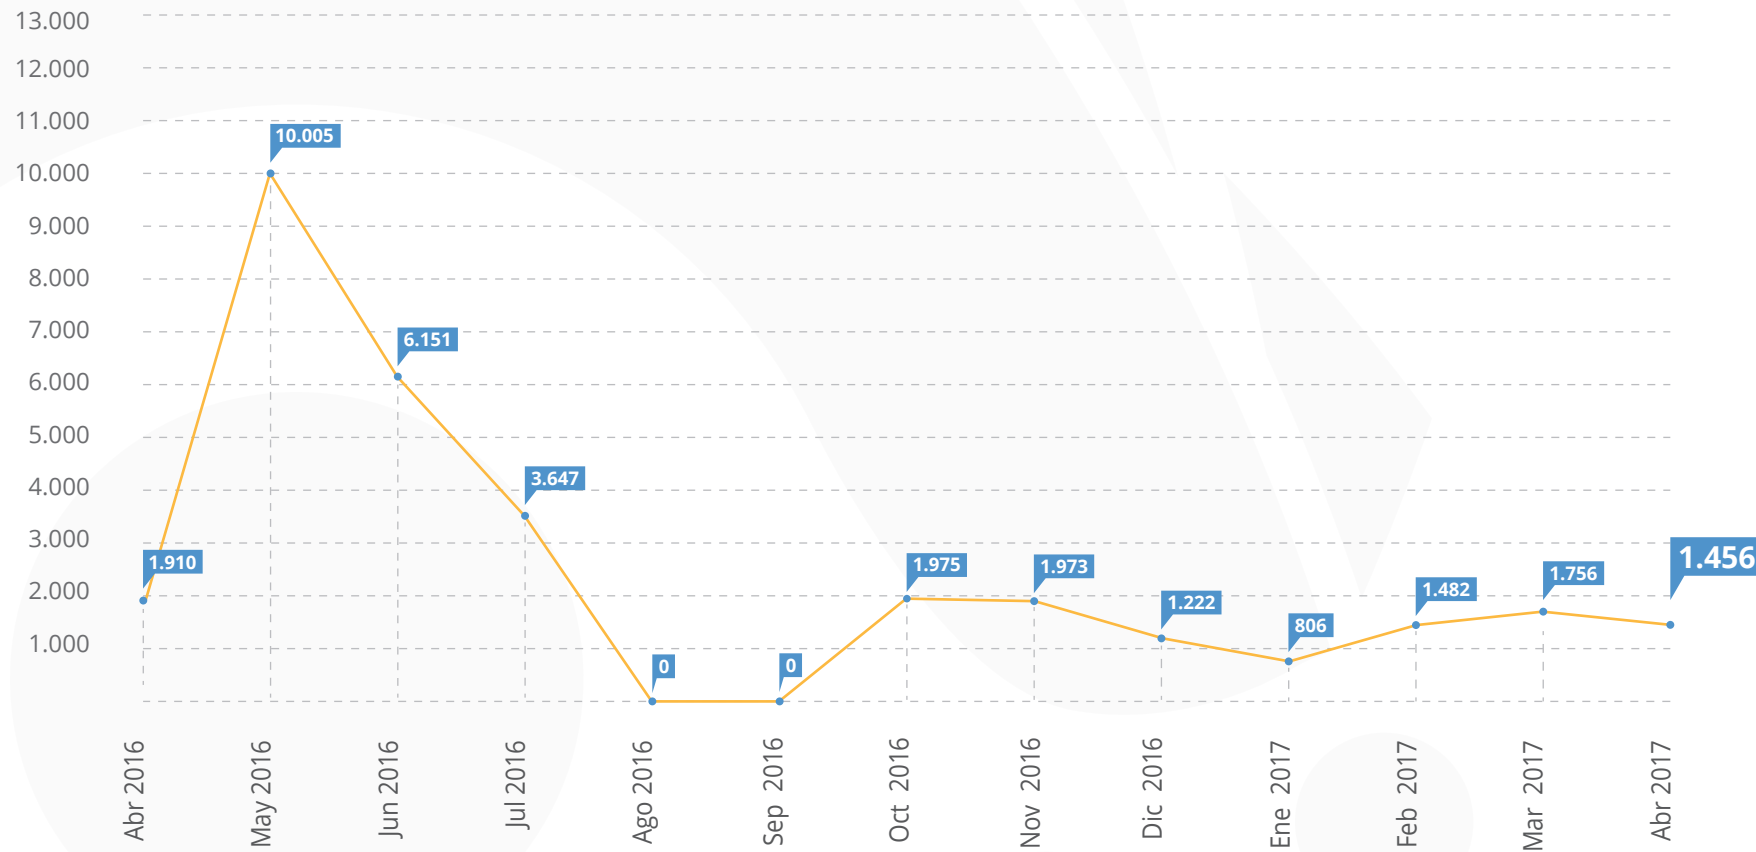

# 6. Nuevos publicadores

*(Socios que publican por primera vez en abril de 2017).*

NO  
LOGO

-----  
En abril de 2017 no se registraron  
nuevos publicadores.

# 7. Mayores publicadores

(Registros biológicos publicados hasta el 30 de abril de 2017).

# 8. Total visitas portal

(Visitas a datos.biodiversidad.co entre abril 2016 - Abril 2017).

TOTAL DE VISITAS

32.383