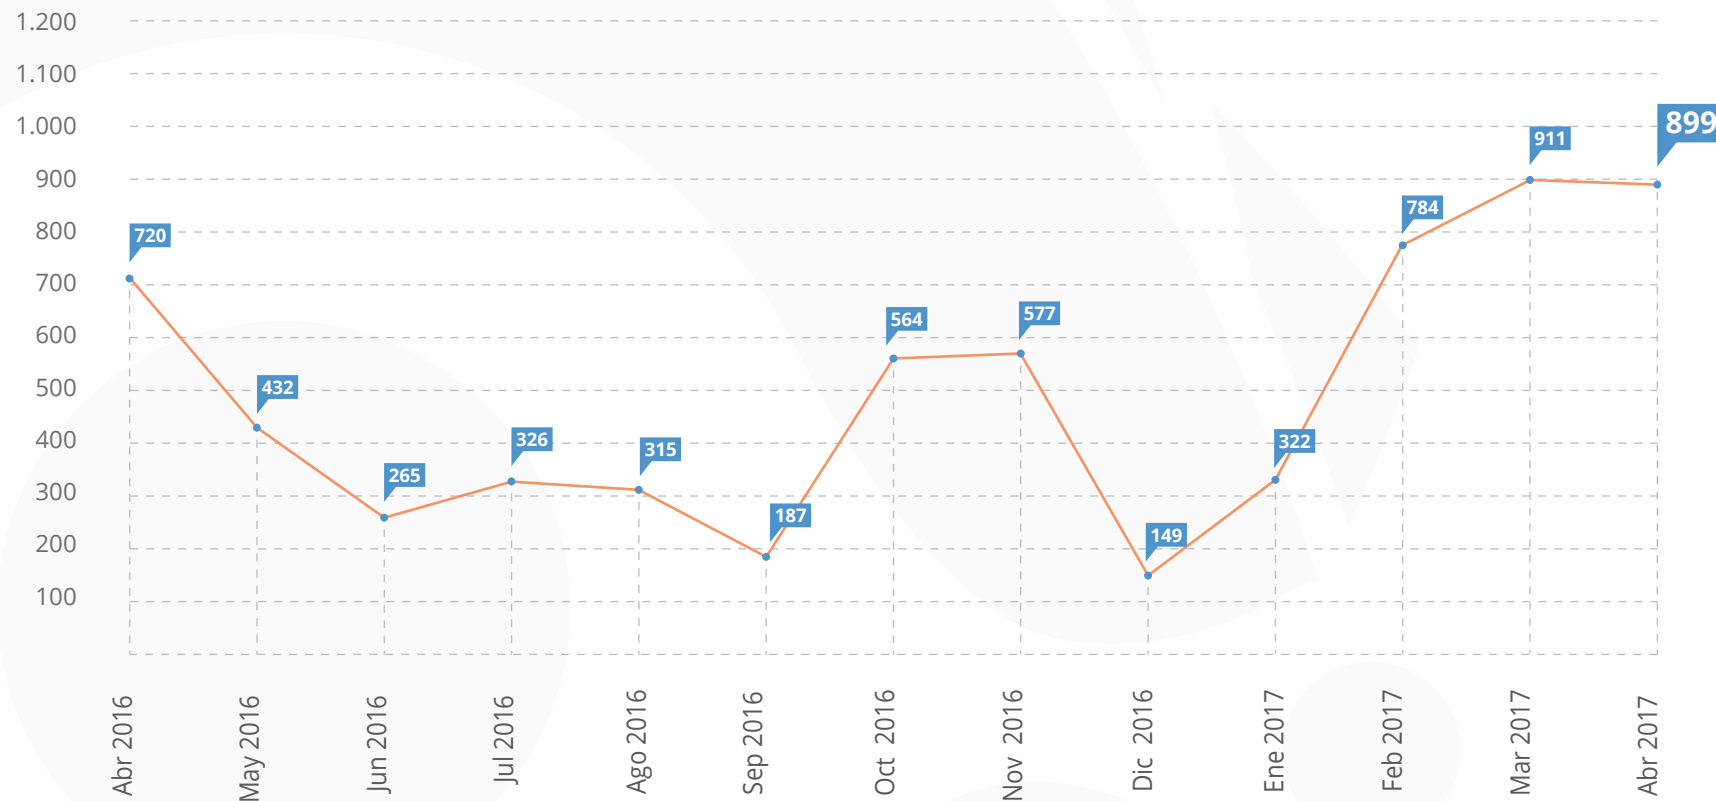

11. Total descargas portal

(Descargas consolidadas de data.sibcolombia.net y datos.biodiversidad.co - Abril 2016 a abril 2017.