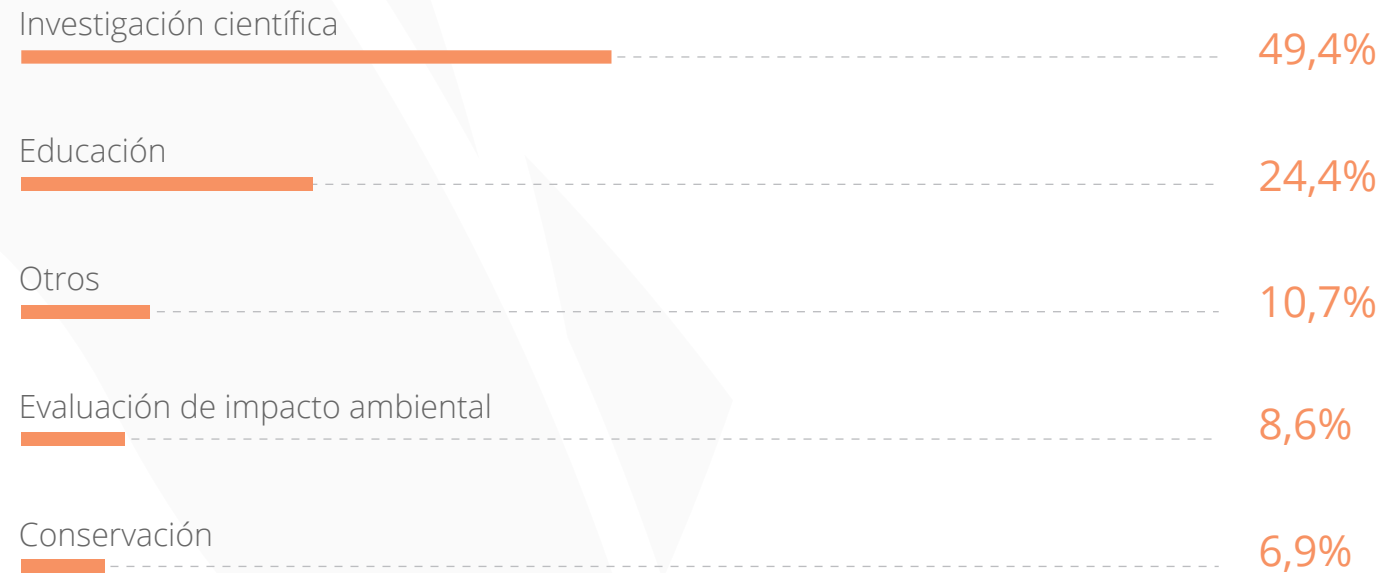

DESCARGAS ABRIL 2017