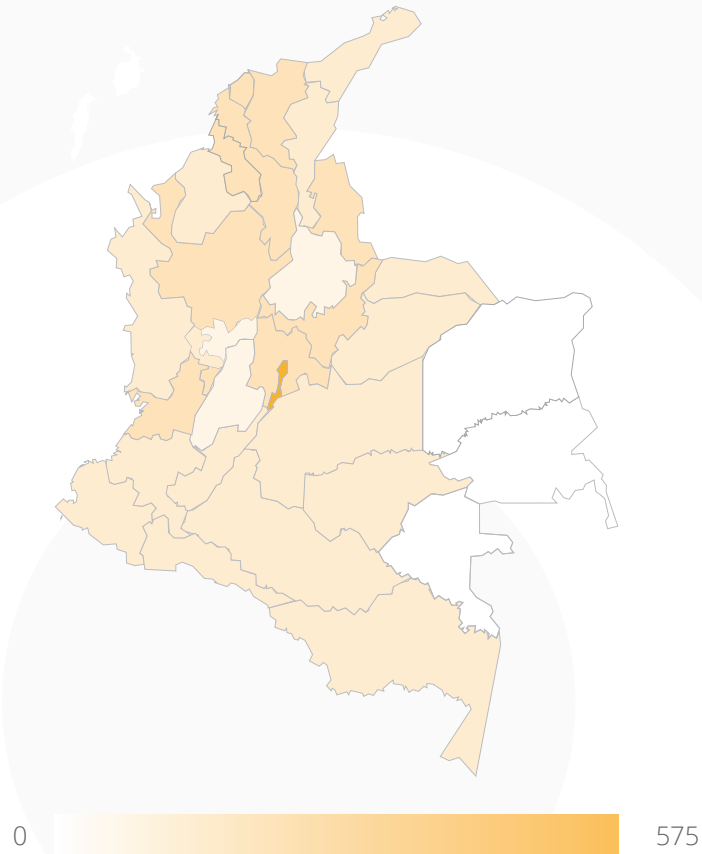

# 8. Total visitas portal

(Visitas a datos.biodiversidad.co entre abril 2016 - Abril 2017).

TOTAL DE VISITAS

32.383

# 9. Visitas por país abril

(Visitas a datos.biodiversidad.co - Abril 2017).

0 1.222

4,8%	Otros países	69
1,1%	Brasil	16
1,6%	Reino Unido	24
2,5%	Estados Unidos	37
6,1%	España	88
83,9%	Colombia	1.222

# 10. Visitas por departamento abril